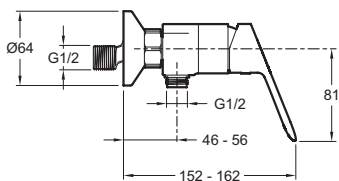

E20847

Коллекция: LUCIEN

Отделки*:

CP - Хром

Преимущества для конечного пользователя

- Экономия воды : Поток воды 12 л/мин
- Дизайн : ручка с прямыми стопорами
- Долговечность: Керамический дисковый картридж для длительной работы и хорошего управления температурой

Преимущества при монтаже

- Установка : товар готов к установке, розетки включены в комплект

Технические характеристики

- МАТЕРИАЛ : N/A
- ТИП : Однорычажный
- ПОДКЛЮЧЕНИЕ : С соединителями и настенными крепежами
- ТИП УСТАНОВКИ : Крепление к стене
- РАСХОД ВОДЫ : 12 л/мин
- МЕХАНИЗМ : Керамический дисковый картридж

Технический чертёж

Спецификация продукта : Смеситель для душа. E20847. Коллекция : LUCIEN. МАТЕРИАЛ : N/A. ТИП УСТАНОВКИ : Крепление к стене. ТИП : Однорычажный. РАСХОД ВОДЫ : 12 л/мин. ПОДКЛЮЧЕНИЕ : С соединителями и настенными крепежами. МЕХАНИЗМ : Керамический дисковый картридж.