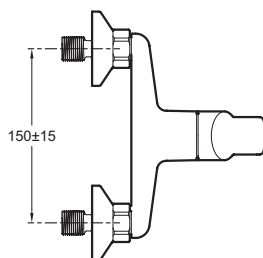

E20847

Коллекция: LUCIEN

Отделки*:

CP - Хром

Преимущества для конечного пользователя

- Экономия воды : Поток воды 12 л/мин
- Дизайн : ручка с прямыми стопорами
- Долговечность: Керамический дисковый картридж для длительной работы и хорошего управления температурой

Преимущества при монтаже

- Установка : товар готов к установке, розетки включены в комплект

Технические характеристики

- МАТЕРИАЛ : N/A
- ТИП : Однорычажный
- ПОДКЛЮЧЕНИЕ : С соединителями и настенными крепежами
- ТИП УСТАНОВКИ : Крепление к стене
- РАСХОД ВОДЫ : 12 л/мин
- МЕХАНИЗМ : Керамический дисковый картридж

Технический чертёж

Спецификация продукта : Смеситель для душа. E20847. Коллекция : LUCIEN. МАТЕРИАЛ : N/A. ТИП УСТАНОВКИ : Крепление к стене. ТИП : Однорычажный. РАСХОД ВОДЫ : 12 л/мин. ПОДКЛЮЧЕНИЕ : С соединителями и настенными крепежами. МЕХАНИЗМ : Керамический дисковый картридж.